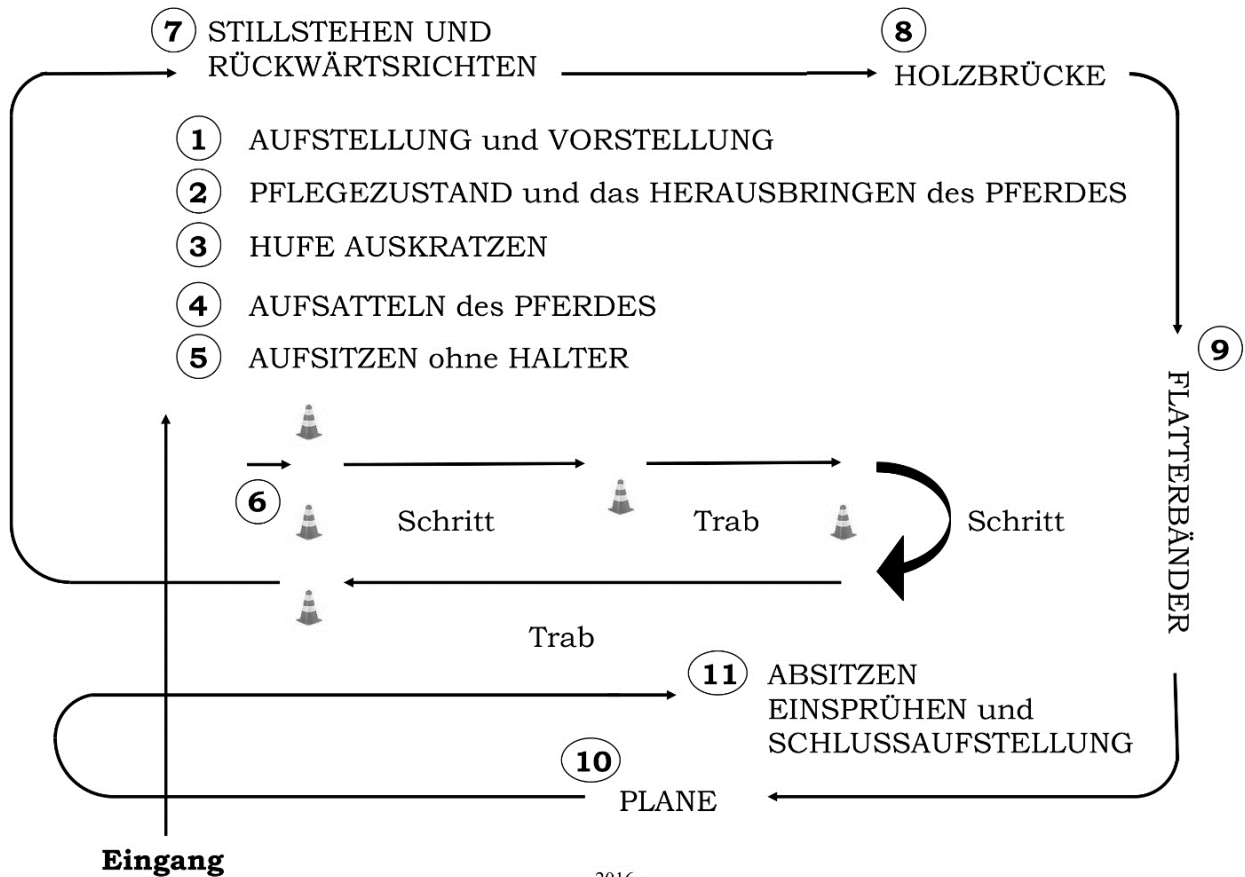

GERITTENE UMGÄNGLICHKEITSPRÜFUNG