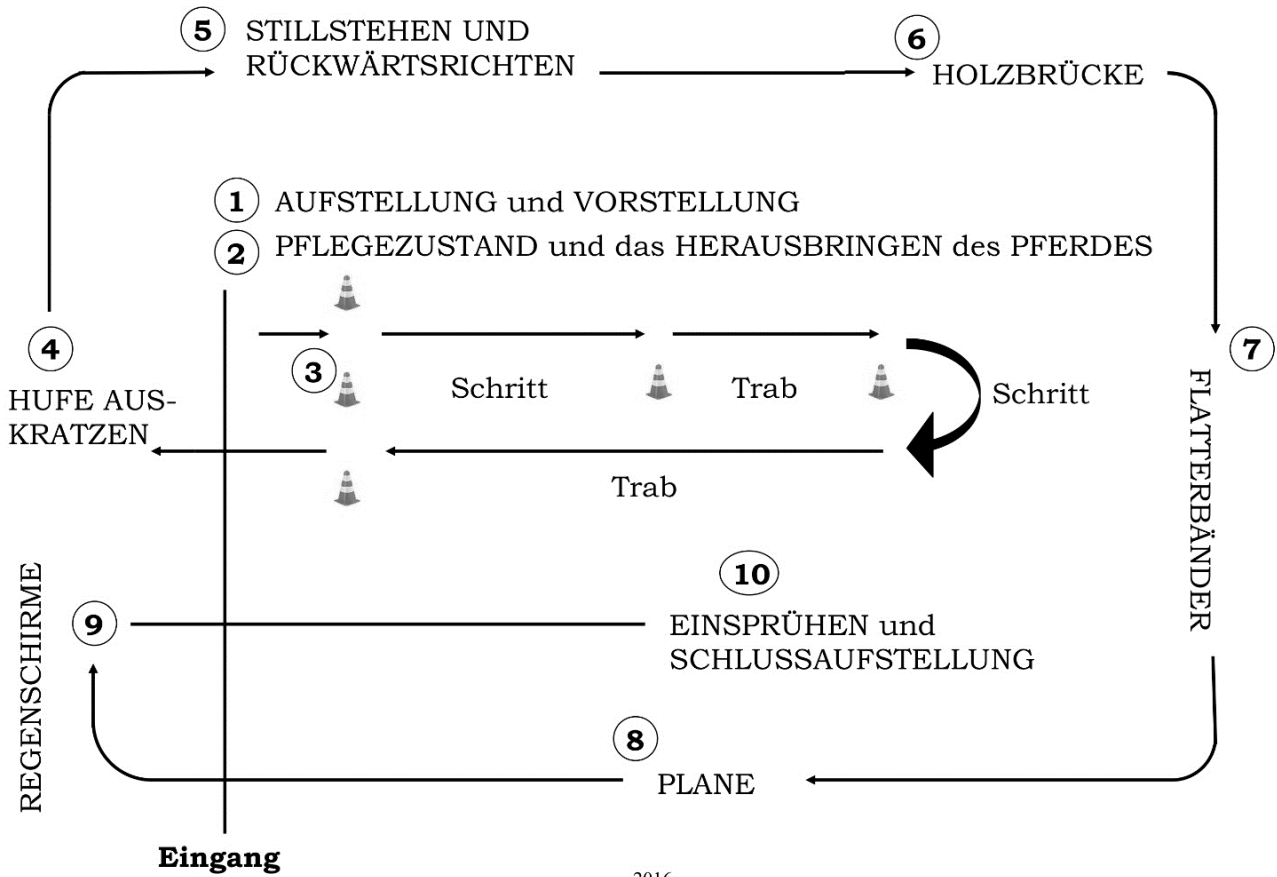

GEFÜHRTE UMGÄNGLICHKEITSPRÜFUNG