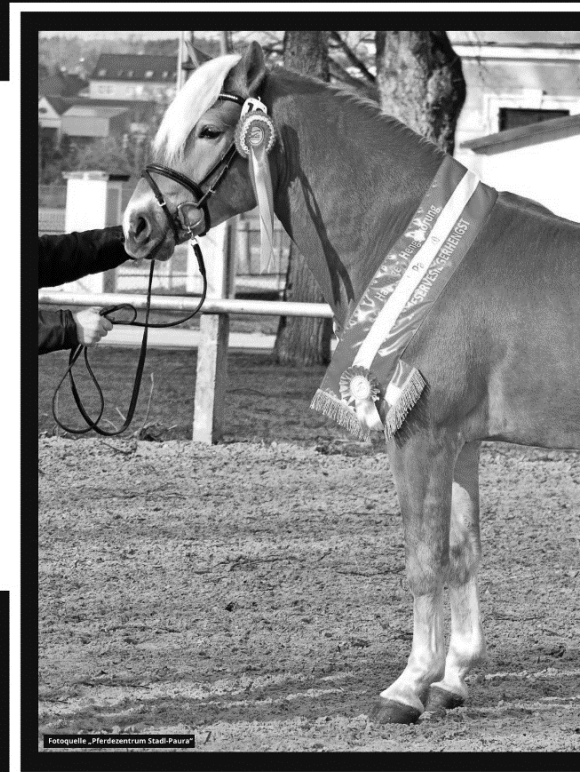

Karin's Schleifen-Werkstatt

seit 2015

individuell, preiswert, zuverlässig

Die ARGE Haflinger Österreich setzt auf Kopfschleifen und Schärpen aus Karin's Schleifen-Werkstatt!

Karin macht Sieger noch schöner 😊

In der Schleifenwerkstatt in Imst bleiben so gut wie keine Wünsche offen. Denn dort wird allerhand für Siegertypen kreiert - vom Zwei- bis zum Vierbeiner. Da wundert es nicht, dass auch viele Champions stolz ihre Schärpen und Schleifen tragen.

Gerne erstelle ich Ihnen bei Bedarf ein konkretes Angebot für Ihr Event!

Ich freue mich auf Sie!

Karin Pirkl